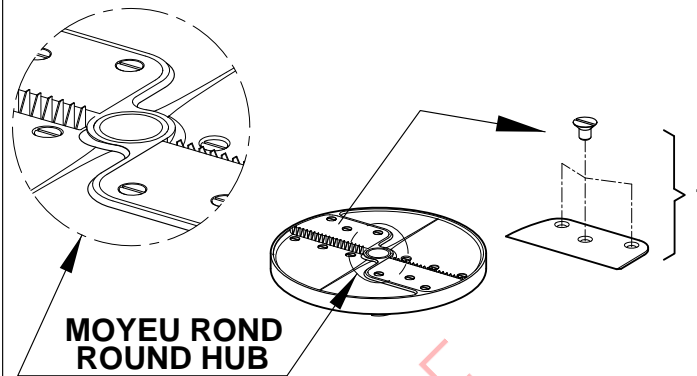

R 501 Ultra A, R 502, R 602, CL 50, CL 50 Gourmet, CL 51, CL 52, CL 55, CL 60

BATONNETS / JULIENNE

- 1 X 8 mm
- 2 X 2 mm
- 2 X 4 mm
- 2 X 6 mm
- 2 X 8 mm
- 2 X 10 mm
- 2.5 X 2.5 mm
- 3 X 3 mm
- 4 X 4 mm
- 6 X 6 mm
- 8 X 8 mm
- 1 X 26 mm

CL60 / R502/V.V.

R602/V.V. /

R652/V.V. /

R752/V.V.

Diagram n°1

Index PDF	Référence	Designation commerciale	Tarif
1	29779	JULIENNE BLADE C2 ASSEMBLY	15.60 EUR
2	28172	JULIENNE 1X8 (R)	114.00 EUR
3	28051	JULIENNE 2X2MM (R)	114.00 EUR
4	27072	JULIENNE 2X4 (R)	114.00 EUR
5	27066	JULIENNE 2X6 (R)	114.00 EUR
6	27067	JULIENNE 2X8 (R)	114.00 EUR
7	28173	JULIENNE 2X10 CL50	114.00 EUR
8	28195	[Spare parts translation not found]	114.00 EUR
9	28101	JULIENNE 3X3 (R)	114.00 EUR
10	28052	JULIENNE 4X4MM (R)	114.00 EUR
11	28053	JULIENNE 6X6MM (R)	114.00 EUR
12	28054	JULIENNE 8X8 (R)	114.00 EUR
13	28153	JULIENNE 1X26 ONION CL50	210.00 EUR
14	29774	COMB 2X8 C2 ASSEMBLY	29.90 EUR
15	29771	COMB 2X2 C2 ASSEMBLY	29.90 EUR
16	29772	COMB 2X4 C2 ASSEMBLY	29.90 EUR
17	29773	COMB 2X6 C2 ASSEMBLY	29.90 EUR
18	39330	COMB 2X10 C2 ASSEMBLY	29.90 EUR
19	29793	[Spare parts translation not found]	29.90 EUR
20	29775	COMB 3X3 C2 ASSEMBLY	29.90 EUR
21	29776	COMB 4X4 C2 ASSEMBLY	29.90 EUR
22	29777	COMB 6X6 C2 ASSEMBLY	65.00 EUR
23	29778	COMB 8X8 C2 ASSEMBLY	65.00 EUR
24	39086	COMB ONIONS ASSEMBLY	65.00 EUR