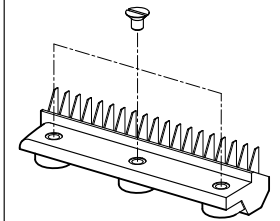

R 501 Ultra A, R 502, R 602, CL 50, CL 50 Gourmet, CL 51, CL 52, CL 55, CL 60

BATONNETS / JULIENNE

- 1 X 8 mm
- 2 X 2 mm
- 2 X 4 mm
- 2 X 6 mm
- 2 X 8 mm
- 2 X 10 mm
- 2.5 X 2.5 mm
- 3 X 3 mm
- 4 X 4 mm
- 6 X 6 mm
- 8 X 8 mm
- 1 X 26 mm

CL60 / R502/V.V.

R602/V.V. /

R652/V.V. /

R752/V.V.

Diagram n°1

Index PDF	Référence	Designation commerciale	Tarif
1	29779	JULIENNE BLADE C2 ASSEMBLY	15.60 EUR
2	28172	JULIENNE 1X8 (R)	114.00 EUR
3	28051	JULIENNE 2X2MM (R)	114.00 EUR
4	27072	JULIENNE 2X4 (R)	114.00 EUR
5	27066	JULIENNE 2X6 (R)	114.00 EUR
6	27067	JULIENNE 2X8 (R)	114.00 EUR
7	28173	JULIENNE 2X10 CL50	114.00 EUR
8	28195	[Spare parts translation not found]	114.00 EUR
9	28101	JULIENNE 3X3 (R)	114.00 EUR
10	28052	JULIENNE 4X4MM (R)	114.00 EUR
11	28053	JULIENNE 6X6MM (R)	114.00 EUR
12	28054	JULIENNE 8X8 (R)	114.00 EUR
13	28153	JULIENNE 1X26 ONION CL50	210.00 EUR
14	29774	COMB 2X8 C2 ASSEMBLY	29.90 EUR
15	29771	COMB 2X2 C2 ASSEMBLY	29.90 EUR
16	29772	COMB 2X4 C2 ASSEMBLY	29.90 EUR
17	29773	COMB 2X6 C2 ASSEMBLY	29.90 EUR
18	39330	COMB 2X10 C2 ASSEMBLY	29.90 EUR
19	29793	[Spare parts translation not found]	29.90 EUR
20	29775	COMB 3X3 C2 ASSEMBLY	29.90 EUR
21	29776	COMB 4X4 C2 ASSEMBLY	29.90 EUR
22	29777	COMB 6X6 C2 ASSEMBLY	65.00 EUR
23	29778	COMB 8X8 C2 ASSEMBLY	65.00 EUR
24	39086	COMB ONIONS ASSEMBLY	65.00 EUR